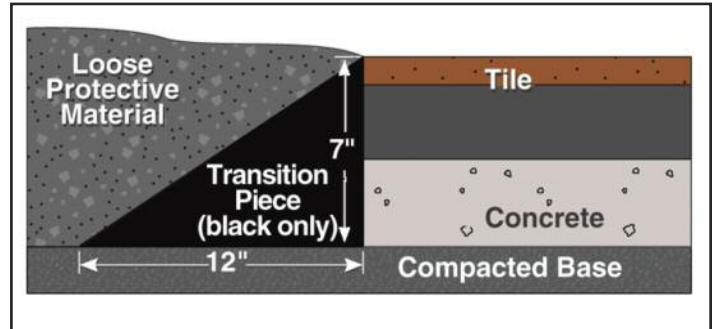

## Typical Edge Details for PlayBound™ Tile

Loose-Fill – Resilient Rubber Curb

Loose-Fill – Resilient Transition Piece Edge

Beveled Edge

Flush Tile Edge