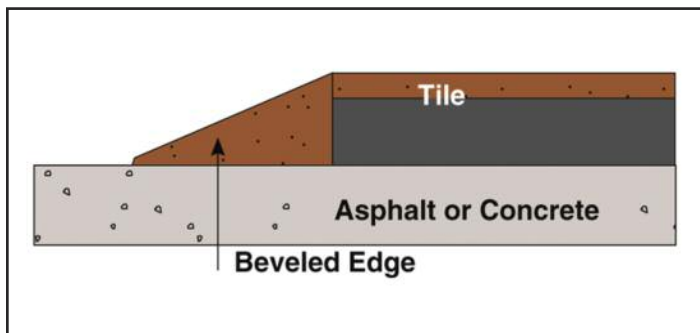

## Typical Edge Details for PlayBound™ Tile

Loose-Fill – Resilient Rubber Curb

Loose-Fill – Resilient Transition Piece Edge

Beveled Edge

Flush Tile Edge