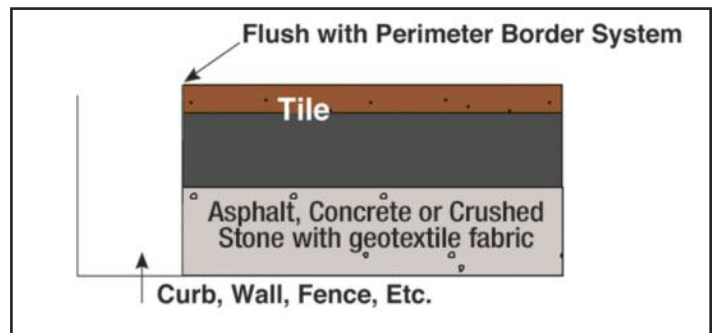

## Typical Edge Details for PlayBound™ Tile

Loose-Fill – Resilient Rubber Curb

Loose-Fill – Resilient Transition Piece Edge

Beveled Edge

Flush Tile Edge